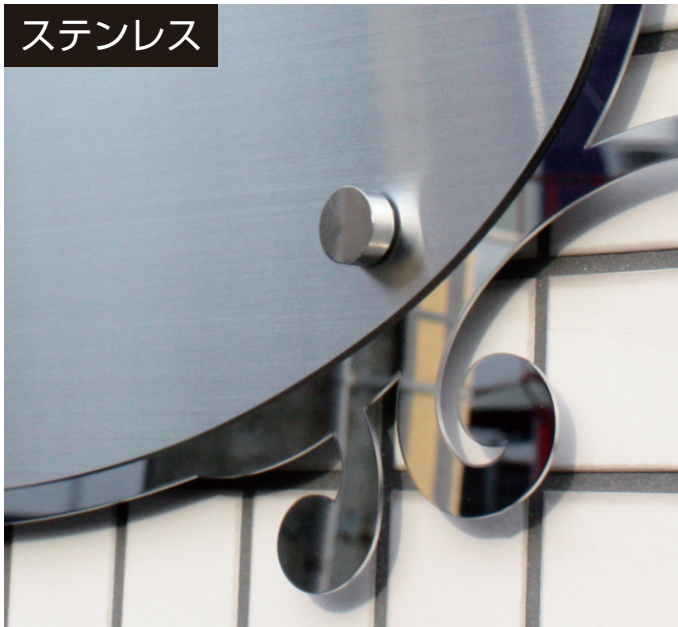

ステンレス

ガラス調アクリル

4タイプの仕様からお選びいただけます。

品番：CHA-S01

品番：CHA-S02

広告面がステンレスタイプ

ステンレス鏡面 t3

ステンレスHL t2

19φ化粧ビス止め

品番：CHA-G01

品番：CHA-G02

広告面がアクリルタイプ

ステンレス鏡面 t3

ステンレスHL t2

ガラス調アクリル t8

19φ化粧ビス止め

※ベースのステンレス鏡面はベタ付けです。
ガラス調アクリルは10mm浮かしとなります。
激しい凹凸のある壁にはおすすめできません。