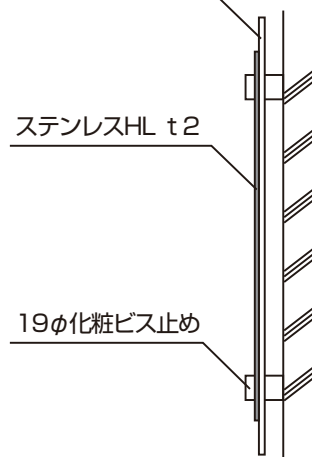

ステンレス

ガラス調アクリル

4タイプの仕様からお選びいただけます。

品番：CHA-S01

品番：CHA-S02

広告面がステンレスタイプ

ステンレス鏡面 t3

ステンレスHL t2

19φ化粧ビス止め

品番：CHA-G01

品番：CHA-G02

広告面がアクリルタイプ

ステンレス鏡面 t3

ステンレスHL t2

ガラス調アクリル t8

19φ化粧ビス止め

※ベースのステンレス鏡面はベタ付けです。
ガラス調アクリルは10mm浮かしとなります。
激しい凹凸のある壁にはおすすめできません。