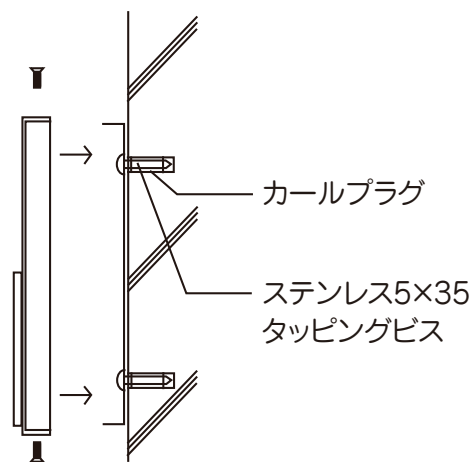

コの字型のプレート（裏蓋）を壁に取り付け、広告面をかぶせて上下をビスで固定します。

品番：S170M
H200×W600mm

品番：S130M
H300×W800mm

▶ コンクリート壁面へ
取り付けの場合

▶ ALC 壁面へ
取り付けの場合

▶ サイディング壁面へ
取り付けの場合