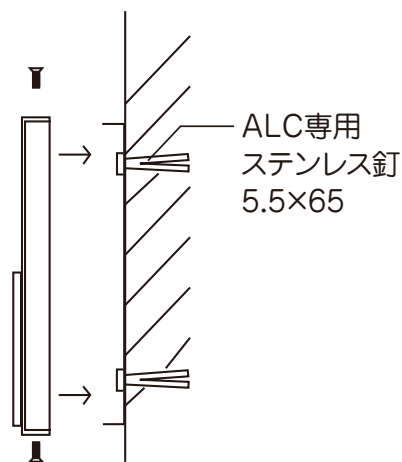

コの字型のプレート（裏蓋）を壁に取り付け、広告面をかぶせて上下をビスで固定します。

品番：S170M
H200×W600mm

品番：S130M
H300×W800mm

▶ コンクリート壁面へ
取り付けの場合

▶ ALC 壁面へ
取り付けの場合

▶ サイディング壁面へ
取り付けの場合