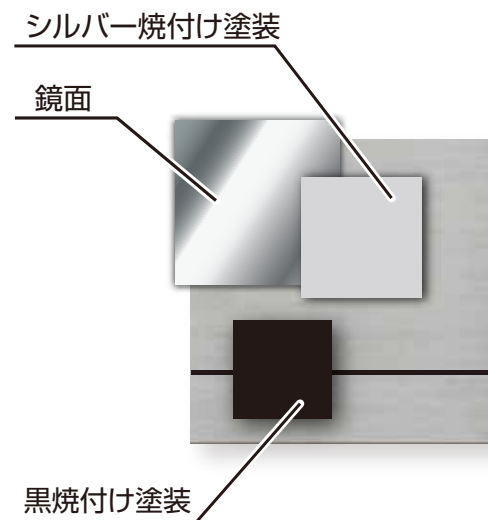

仕様図面

コの字型のプレート（裏蓋）を壁に取り付け、広告面をかぶせて上下をビスで固定します。

品番：S170L
H200×W600mm

品番：S130L
H300×W800mm

▶ コンクリート壁面へ 取り付けの場合

▶ ALC 壁面へ 取り付けの場合

▶ サイディング壁面へ 取り付けの場合