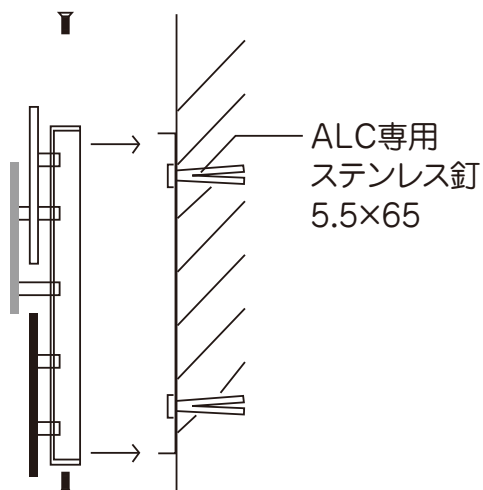

仕様図面

コの字型のプレート（裏蓋）を壁に取り付け、広告面をかぶせて上下をビスで固定します。

品番：S170L
H200×W600mm

品番：S130L
H300×W800mm

▶ コンクリート壁面へ 取り付けの場合

▶ ALC 壁面へ 取り付けの場合

▶ サイディング壁面へ 取り付けの場合