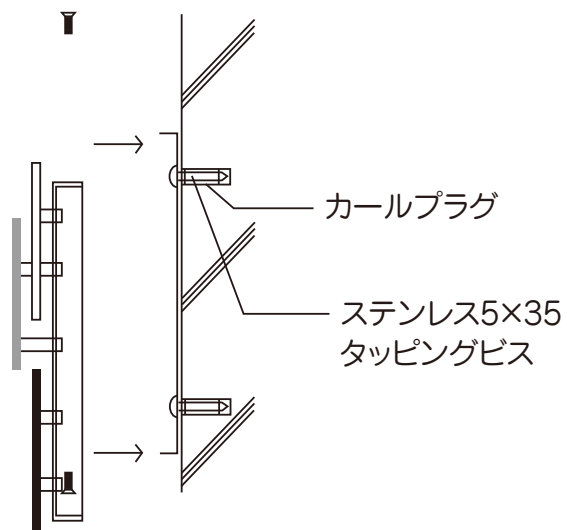

仕様図面

コの字型のプレート（裏蓋）を壁に取り付け、広告面をかぶせて上下をビスで固定します。

品番：S170L
H200×W600mm

品番：S130L
H300×W800mm

▶ コンクリート壁面へ 取り付けの場合

▶ ALC 壁面へ 取り付けの場合

▶ サイディング壁面へ 取り付けの場合