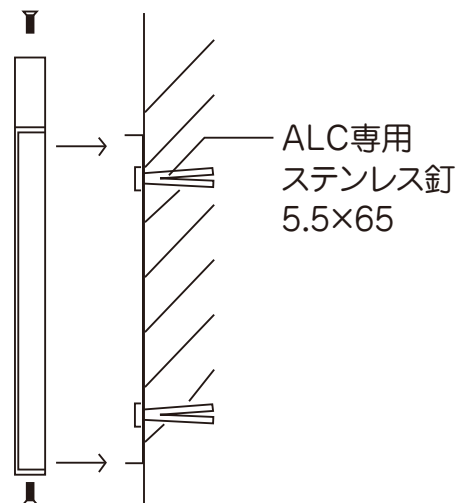

この字型のプレート（裏蓋）を壁に取り付け、
 広告面をかぶせて上下又は左右をビスで固定します。

▶ コンクリート壁面へ取り付けの場合

▶ ALC 壁面へ取り付けの場合

▶ サイディング壁面へ取り付けの場合