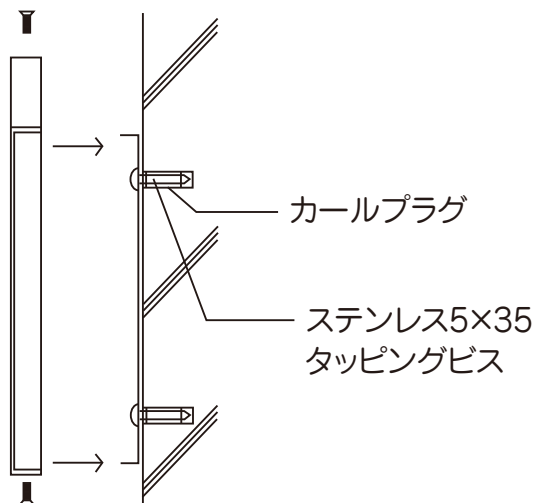

この字型のプレート（裏蓋）を壁に取り付け、
 広告面をかぶせて上下又は左右をビスで固定します。

▶ コンクリート壁面へ取り付けの場合

▶ ALC 壁面へ取り付けの場合

▶ サイディング壁面へ取り付けの場合