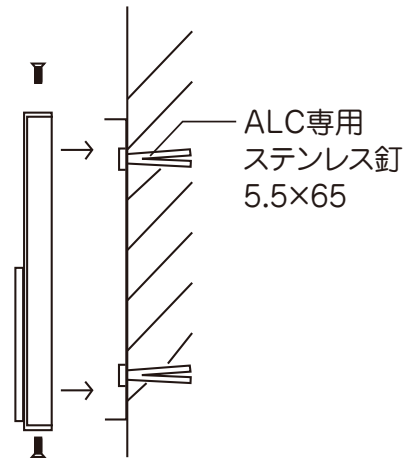

コの字型のプレート（裏蓋）を壁に取り付け、広告面をかぶせて上下をビスで固定します。

品番：S170M
H200×W600mm

品番：S130M
H300×W800mm

▶ コンクリート壁面へ
取り付けの場合

▶ ALC 壁面へ
取り付けの場合

▶ サイディング壁面へ
取り付けの場合