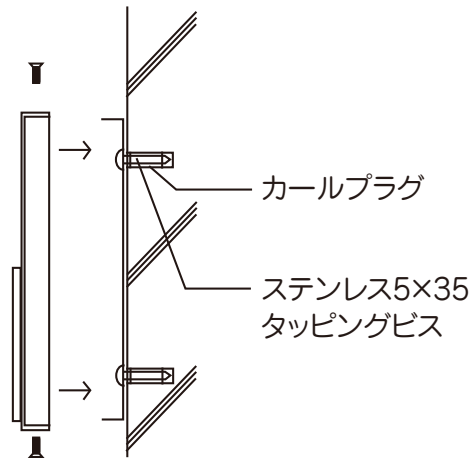

コの字型のプレート（裏蓋）を壁に取り付け、広告面をかぶせて上下をビスで固定します。

品番：S170M
H200×W600mm

品番：S130M
H300×W800mm

▶ コンクリート壁面へ
取り付けの場合

▶ ALC 壁面へ
取り付けの場合

▶ サイディング壁面へ
取り付けの場合