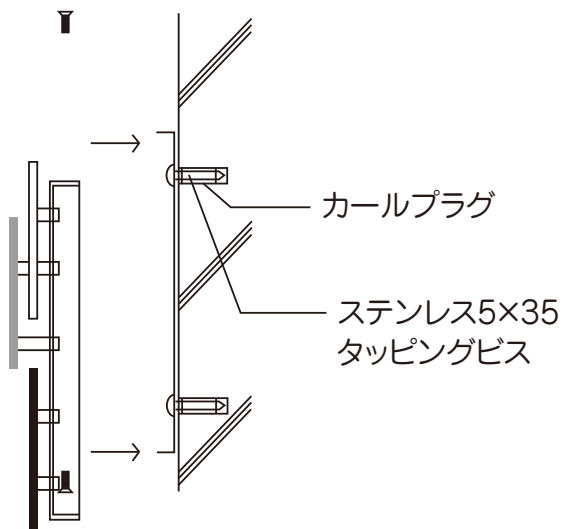

仕様図面

コの字型のプレート（裏蓋）を壁に取り付け、広告面をかぶせて上下をビスで固定します。

品番：S170L
H200×W600mm

品番：S130L
H300×W800mm

▶ コンクリート壁面へ 取り付けの場合

▶ ALC 壁面へ 取り付けの場合

▶ サイディング壁面へ 取り付けの場合