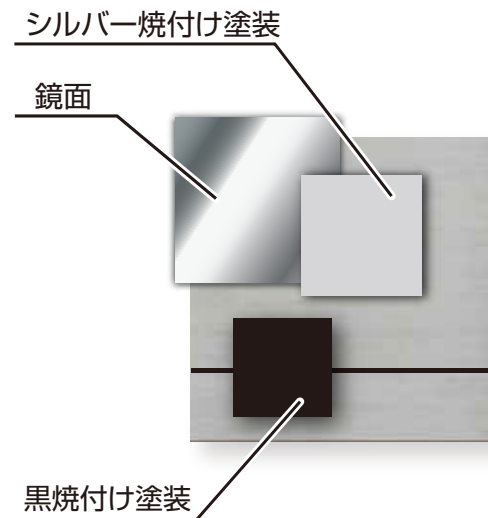

仕様図面

コの字型のプレート（裏蓋）を壁に取り付け、広告面をかぶせて上下をビスで固定します。

品番：S170L
H200×W600mm

品番：S130L
H300×W800mm

▶ コンクリート壁面へ 取り付けの場合

▶ ALC 壁面へ 取り付けの場合

▶ サイディング壁面へ 取り付けの場合