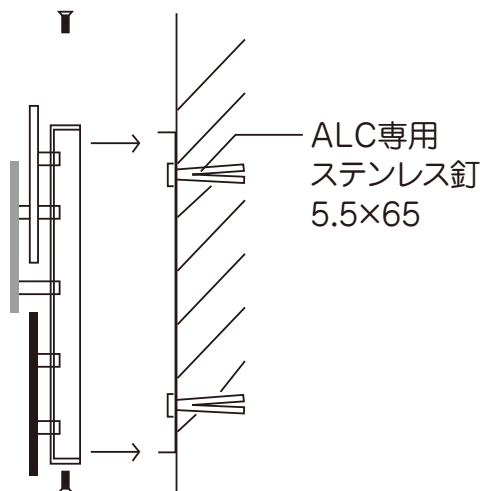

仕様図面

コの字型のプレート（裏蓋）を壁に取り付け、広告面をかぶせて上下をビスで固定します。

品番：S170L
H200×W600mm

品番：S130L
H300×W800mm

▶ コンクリート壁面へ 取り付けの場合

▶ ALC 壁面へ 取り付けの場合

▶ サイディング壁面へ 取り付けの場合