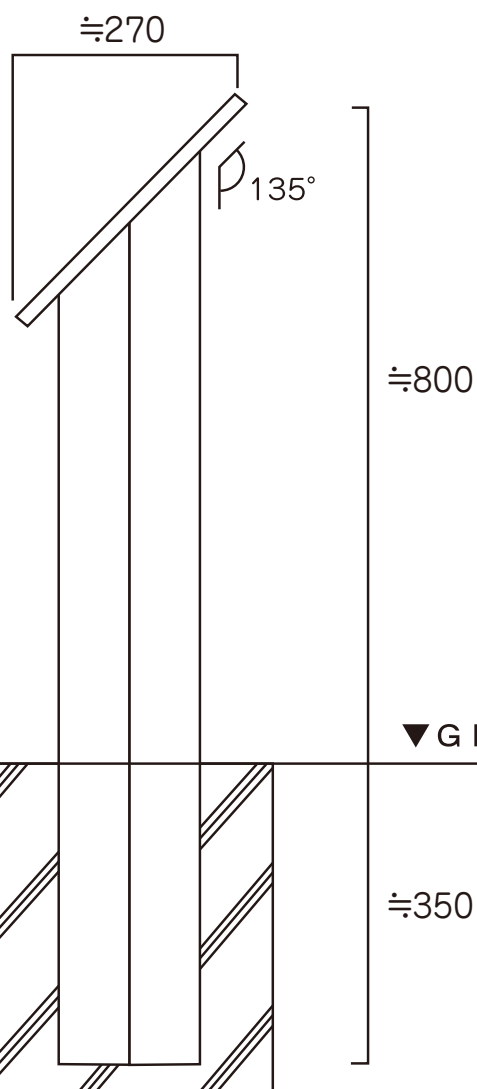

コの字型のプレート（裏蓋）を壁に取り付け、  
 広告面をかぶせて上下又は左右をビスで固定します。

支柱形状

支柱:ステンレスヘアーライン  
 □120×120×1.2

▼ G L