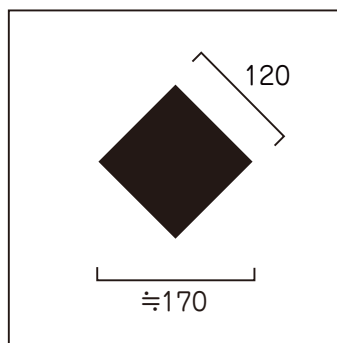

コの字型のプレート（裏蓋）を壁に取り付け、  
 広告面をかぶせて上下又は左右をビスで固定します。

支柱形状

支柱:ステンレスヘアーライン  
 □120×120×1.2

▼ G L