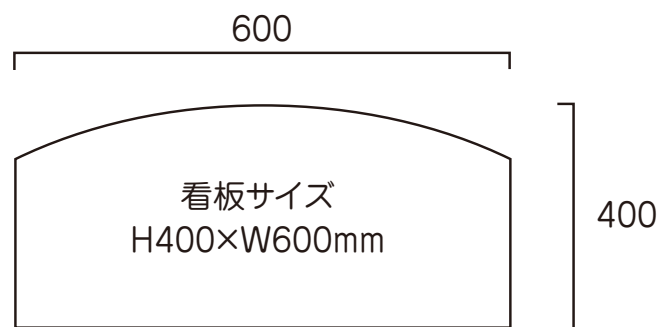

コの字型のプレート（裏蓋）を壁に取り付け、  
 広告面をかぶせて上下又は左右をビスで固定します。

支柱形状

支柱:ステンレスヘアーライン  
 □120×120×1.2

▼ G L