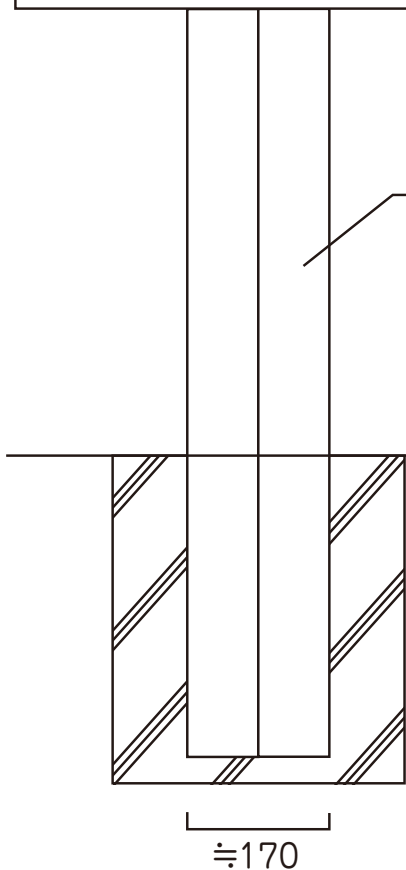

コの字型のプレート（裏蓋）を壁に取り付け、  
 広告面をかぶせて上下又は左右をビスで固定します。

支柱形状

支柱:ステンレスヘアーライン  
 □120×120×1.2

▼ G L